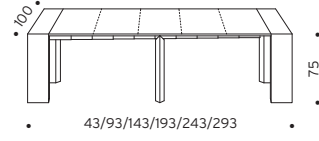

FINO A 12 POSTI/ UP TO 12 SEATS

STRUTTURA E PIANO/ STRUCTURE AND TOP

LEGNO/ WOOD

DISPONIBILE IN
LACCATO COLORE RAL
AVAILABLE ALSO RAL
COLOUR LACQUERED