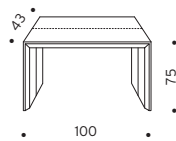

FINO A 12 POSTI/ UP TO 12 SEATS