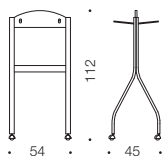

STRUTTURA/ STRUCTURE

METALLO/ METAL

MT93 MT92

S262

GANCIO IN METALLO PER N. 04 SEDIE S260 NOBYS./ METAL HANGER HOLDING UP TO N. 04 S260 NOBYS CHAIRS./ METALLHAKEN FÜR NR. 04 STÜHLE S260 NOBYS./ CROCHET EN MÉTAL POUR N. 04 CHAISES S260 NOBYS./ GANCHO PORTA SILLAS EN METAL PARA N. 04 SILLAS S260 NOBYS./ МЕТАЛЛИЧЕСКИЙ КРЮЧОК ДЛЯ 4 СТУЛЬЕВ S260 NOBYS.