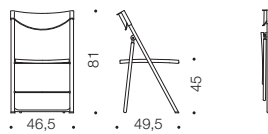

S260 NOBYS

SEDIA/ CHAIR/ STUHL/
CHAISE/ SILLA/ СТУЛ